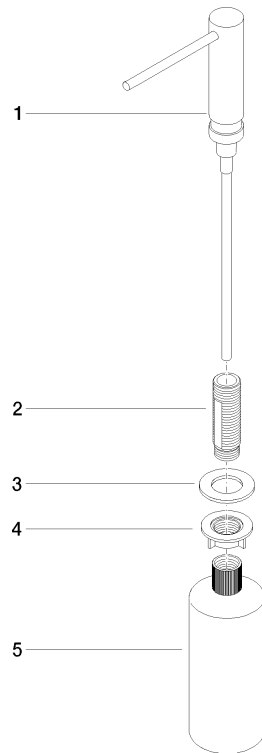

82 424 970

- sporgenza 124 mm
- bottiglia da 500 ml di volume
- riempibile dall'alto
- unità di dosaggio orientabile
- altezza 125 mm
- larghezza 30mm
- diametro foro 25 mm

Compatibile con ELIO, ENO, MEM, META SQUARE, SYNC e TARA ULTRA

Compatibile con: ELIO, MEM, ENO, SYNC, TARA ULTRA, META SQUARE

	Cromato	82 424 970-00
	Platinato spazzolato	82 424 970-06
	Platinato	82 424 970-08
	Ottone (Oro 23k)	82 424 970-09
	Dark Chrome	82 424 970-19
	Ottone spazzolato (Oro 23k)	82 424 970-28
	Nero opaco	82 424 970-33
	Champagne spazzolato (Oro 22k)	82 424 970-46
	Champagne (Oro 22k)	82 424 970-47
	Cromo spazzolato	82 424 970-93
	Dark Platinum spazzolato	82 424 970-99

82 424 970

mm [inches]

82 424 970

Parts for other
finishes can be found
here: Platinato
spazzolato

Elenco delle parti di ricambio

N.	Codice articolo	Denominazione	Quantità necessaria	Tempo di produzione
1	90 10 10 539 00-00	dispenser	1	10
2	08 10 10 527 90	sostegno	1	2
3	09 14 05 014 90	guarnizione	1	2
4	08 10 10 517 90	dado	1	2
5	90 10 10 603 00 90	recipiente	1	2